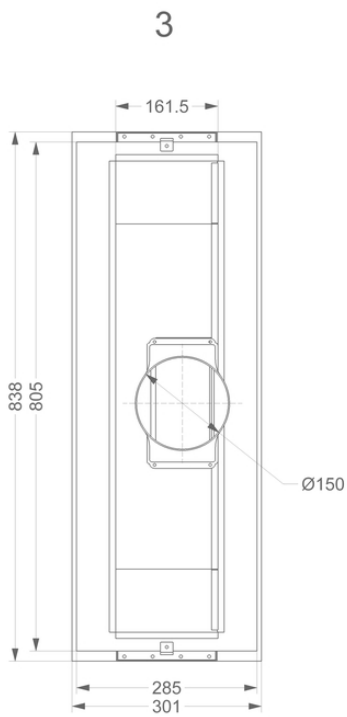

Afmetingen

▪ Product afmetingen (BxDxH) (mm)	838 x 301 x 382
▪ Uitsparingsmaat (BxD)(mm)	810 x 290
▪ Minimum afmetingen kast (BxDxH) (mm)	x 600 x
▪ Advies afstand tussen werkblad en onderzijde dampkap met een inductie kookplaat (Hmin-Hmax)(mm)	650 - 750
▪ Advies afstand tussen werkblad en onderzijde dampkap met een gas kookplaat (Hmin-Hmax)(mm)	650 - 750
▪ Advies afstand tussen werkblad en onderzijde dampkap met elektrische of keramische kookplaat (Hmin-Hmax)(mm)	600 - 750
▪ Diameter uitblaasopening (mm)	150
▪ Positie afvoer	Boven

Accessoires

Recirculatie box

830400

Recirculatiebox inox met monoblock (270x500mm)

831400

Recirculatiebox wit met monoblock (270x500mm)

7900400

Recirculatiebox met monoblock inox, H140mm