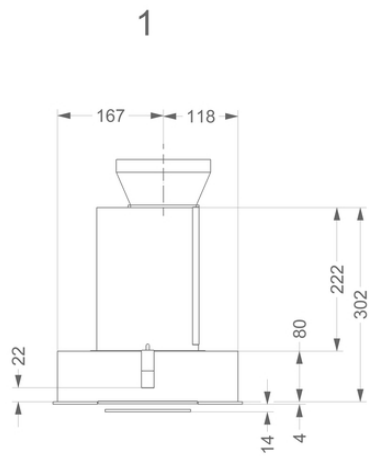

Afmetingen

▪ Product afmetingen (BxDxH) (mm)	838 x 301 x 382
▪ Uitsparingsmaat (BxD)(mm)	810 x 290
▪ Minimum afmetingen kast (BxDxH) (mm)	x 600 x
▪ Advies afstand tussen werkblad en onderzijde dampkap met een inductie kookplaat (Hmin-Hmax)(mm)	650 - 750
▪ Advies afstand tussen werkblad en onderzijde dampkap met een gas kookplaat (Hmin-Hmax)(mm)	650 - 750
▪ Advies afstand tussen werkblad en onderzijde dampkap met elektrische of keramische kookplaat (Hmin-Hmax)(mm)	600 - 750
▪ Diameter uitblaasopening (mm)	150
▪ Positie afvoer	Boven

Luchthoeveelheid & geluidsniveau

- Geluidsdruk snelheid 3 (dB(A)) / Geluidsniveau snelheid 3 (dB(A)) 47 / 60

Technische eigenschappen

- Aansluitwaarde (W) 232
- Spanning (V) 220-230
- Frequentie (Hz) 50
- Lengte van de aansluitkabel (m) 1
- Power consumption in off-mode (Po) (W) 0.00

Accessoires

Recirculatie box

830400

Recirculatiebox inox met monoblock (270x500mm)

831400

Recirculatiebox wit met monoblock (270x500mm)

7900400

Recirculatiebox met monoblock inox, H140mm